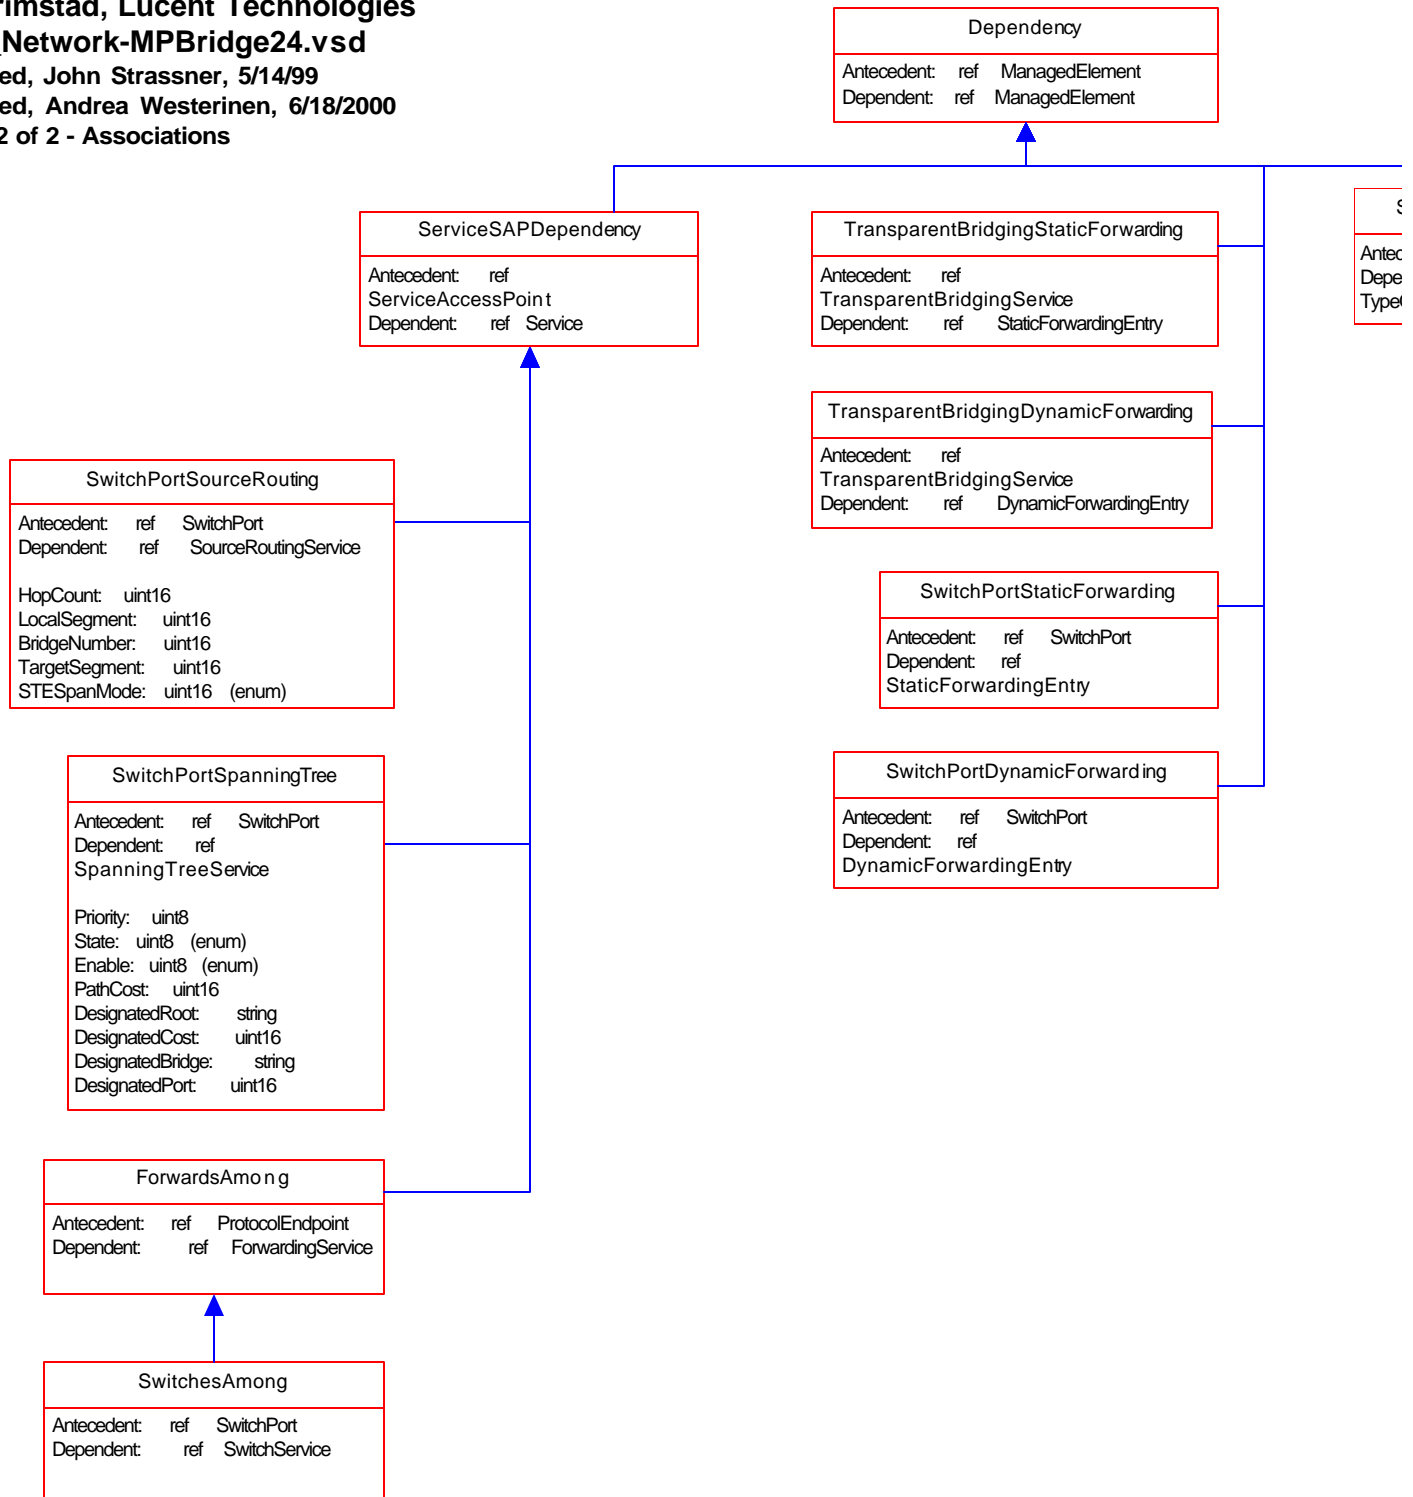

**Multiprotocol Bridge: Class Diagram**  
**Al Grimstad, Lucent Technologies**  
**CIM\_Network-MPBridge24.vsd**  
 Updated, John Strassner, 5/14/99  
 Updated, Andrea Westerinen, 6/18/2000  
 Page 2 of 2 - Associations

ient  
agedSystemElement  
edSystemElement

ponent  
Service  
Service

parentBridging  
SwitchService  
vice

nningTree  
SwitchService

urceRouting  
f SwitchService  
æ