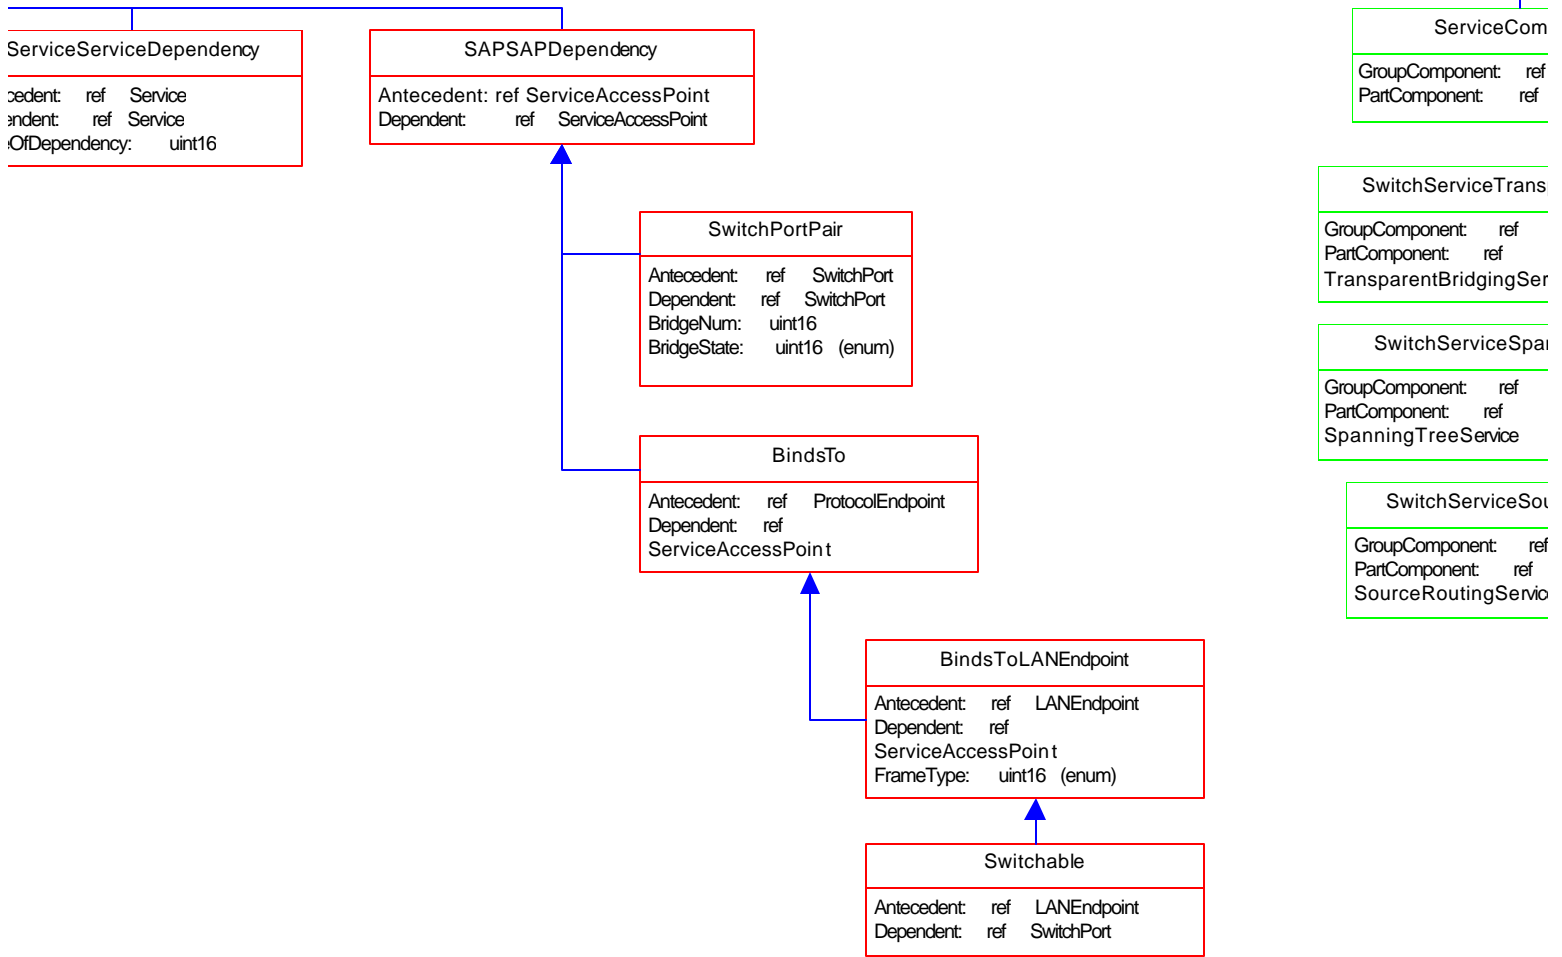

ient  
agedSystemElement  
edSystemElement

ponent  
Service  
Service

parentBridging  
SwitchService  
vice

nningTree  
SwitchService

urceRouting  
f SwitchService  
æ